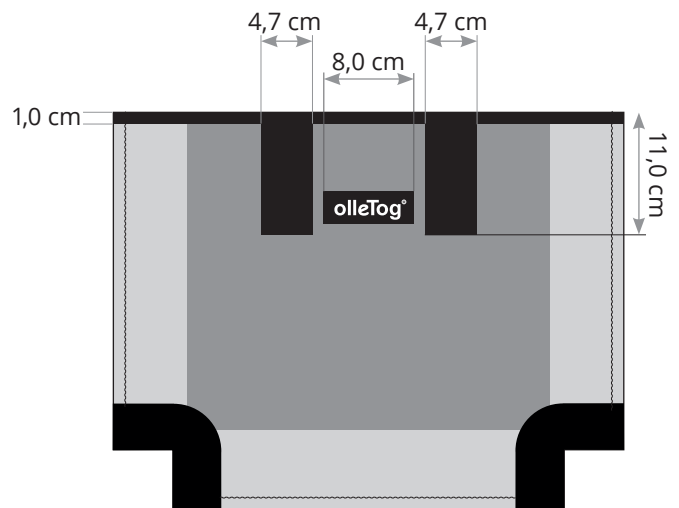

SHOPPER

Modell: Bozen

Artikelnummer: BZXXX

Vorne**Hinten identisch**

- A** = Datenformat
- B** = Endformat
- C** = Einfassband
- D** = Henkel
- E** = Logo (**olleTog**)
- F** = Seitenfläche
- G** = Boden
- H** = Eckenschutz

- = Sichtbarer Bereich
- = Bedingt sichtbarer Bereich
- ~ = Wird eingenäht