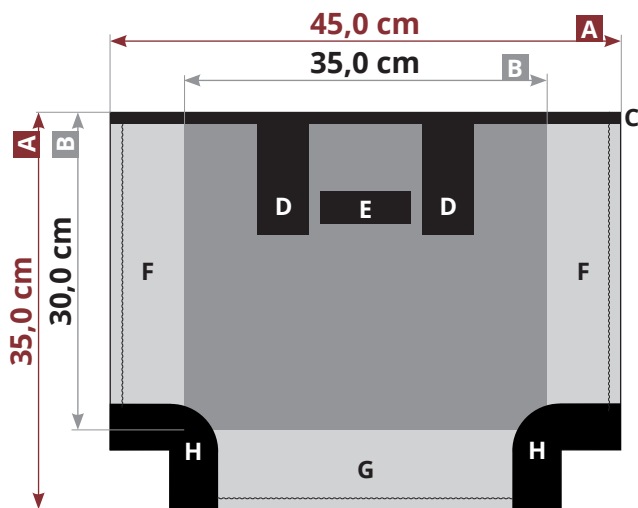

SHOPPER

Modell: Bozen

Artikelnummer: BZXXX

Vorne**Hinten identisch**

- A** = Datenformat
- B** = Endformat
- C** = Einfassband
- D** = Henkel
- E** = Logo (**olleTog**)
- F** = Seitenfläche
- G** = Boden
- H** = Eckenschutz

- = Sichtbarer Bereich
- = Bedingt sichtbarer Bereich
- ~ = Wird eingenäht